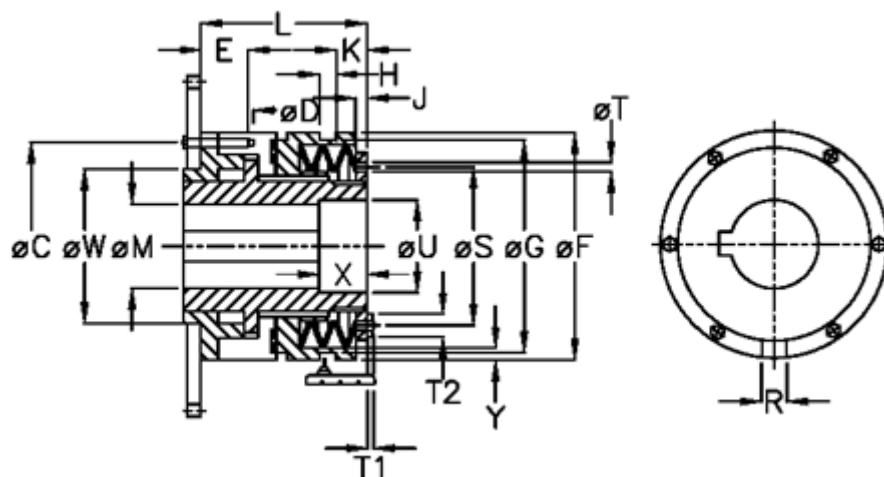

Varenummer: 46935521  
 Beskrivelse: Sikkerhedskobling Synchron B 55 S

## Mål

C = 125	L = 124.5	Tallerkenfjeder montering = 6x1S
D = 6xM10	M max = 55	Tallerkenfjeder udførelse = S - let
E = 15.0	M min = 24	U = 56
F = 146	R = 12	V = 16
G = 140.0	S = 104	W = 100
H = 9	T = 7	X = 30
J = 11.0	T1 = 5.5	Y = 2
K = 27.0	T2 = 13	Z = 0.1